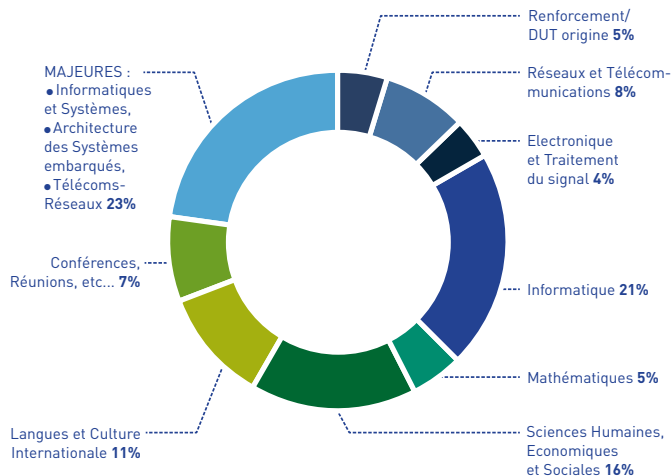

COMPÉTENCES ACQUISES EN FIN DE FORMATION

- Capacité à modéliser, concevoir, développer des systèmes informatique et des réseaux.
- Capacité d'analyse des problématiques et des besoins industriels, développée lors des projets menés à l'école et en entreprise.
- Aptitude à travailler en contexte international.
- Capacité à intégrer la réalité de l'entreprise.

3 MAJEURES AU CHOIX

- **Informatique et Systèmes** : administration système, systèmes embarqués, architecture des systèmes d'information Java EE et .Net.
- **Télécoms Réseaux** : réseaux mobiles et sans fils, ingénierie et QoS, multimédia, téléphonie et voix sur IP.
- **Architecture Logicielle des Systèmes Embarqués** : développement, tests et validation de systèmes embarqués critiques, communicants...

RÉPARTITION DES GRANDS AXES DE FORMATION