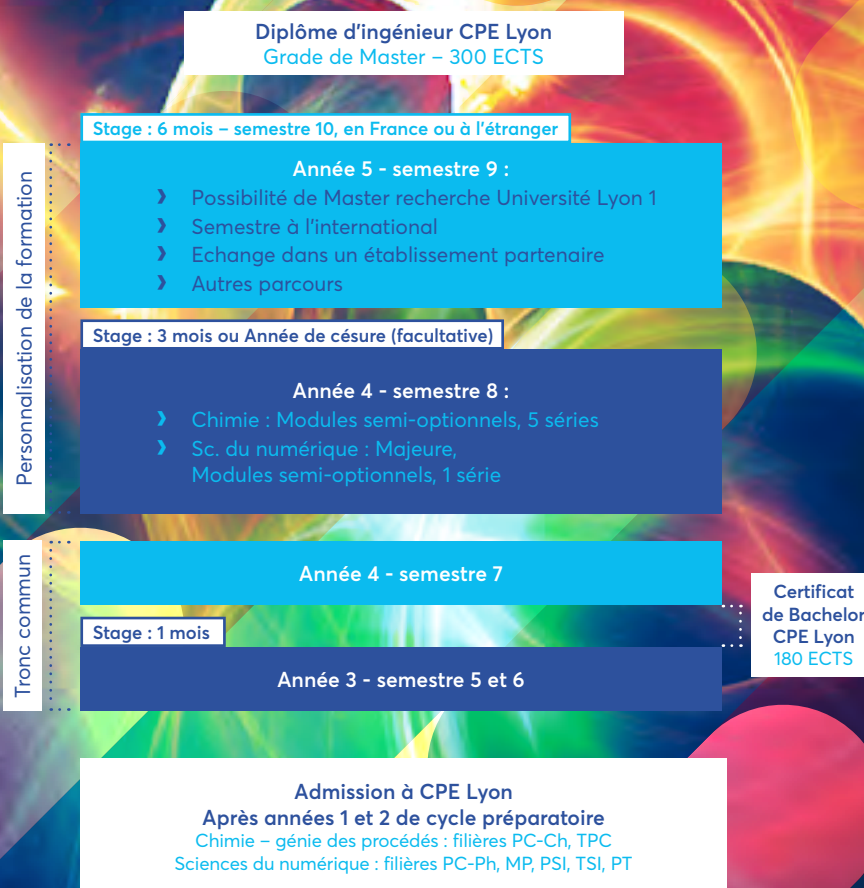

La formation CPE Lyon en chimie - génie des procédés vous permet d'acquérir un bagage scientifique complet et pluridisciplinaire : **la première phase du cursus - tronc commun pendant 3 semestres** - vous forme à toutes les chimies : la chimie organique ou moléculaire, la chimie physique, la chimie inorganique, la chimie analytique et le génie des procédés. **Dans la deuxième phase, au 2e semestre de l'année 4**, vous pourrez sélectionner vos modules, orienter vos stages et enfin choisir votre spécialisation de dernière année.

4 majeures au choix en dernière année :

- › Sciences du vivant et biotechnologies
- › Formulation et mise en œuvre de solides divisés
- › Chimie et procédés appliqués à l'environnement
- › Perfectionnement en génie des procédés

À noter : la majeure peut être remplacée par un Master recherche de l'Université Lyon 1, ou d'une université étrangère.

Principaux débouchés :

Secteurs d'activité : cosmétique, pharmaceutique, biotechnologies, énergie, agroalimentaire, environnement, matériaux, conseil ...

Postes occupés : ingénieur en recherche, développement, production, qualité, innovation, marketing mais aussi chargé d'affaires ou consultant....

26%* des diplômés CPE Lyon en chimie poursuivent en thèse

3 Prix Nobel (Chimie et Paix)

4 laboratoires de recherche de renommée internationale, avec près de 400 chercheurs et doctorants

* Enquête Conférence des Grandes Écoles 2020

Devenez un ingénieur pluridisciplinaire !

Le diplôme en sciences du numérique

Architectures logicielles, images de synthèse, systèmes intelligents, objets connectés, big data, cloud, 4G et 5G, cybersécurité, intelligence artificielle... notre monde plus que jamais technologique propose de nombreux débouchés professionnels, et de nouveaux métiers.

À CPE Lyon, la formation aux sciences numériques bénéficie d'une approche pédagogique innovante. Vous serez formé à travers des projets concrets, des problèmes à résoudre et des hackathons misant sur le collaboratif... **En année 3 et 4**, vous étudierez les modules de « **tronc commun** » pendant 3 semestres. Ensuite, **le choix d'une majeure** les deux semestres suivants, puis le projet de fin d'études, vous permettront **d'approfondir vos connaissances** issues du tronc commun et **d'acquérir de nouveaux concepts** et méthodes, directement en lien avec les problématiques technologiques issues du monde industriel et de la recherche.

5 majeures au choix en années 4 et 5 :

- › Conception logicielle et Big data
- › Infrastructure et sécurité des réseaux et des objets communicants
- › Robotique de service
- › Image, modélisation et informatique
- › Électronique et systèmes embarqués

À noter : la majeure peut être remplacée par un Master recherche de l'Université Lyon 1, de l'Université Jean Monnet de Saint-Etienne ou d'une université étrangère.

Débouchés dans le digital :

Chef de projet, architecte logiciel, data scientist, ingénieur réseaux, directeur de systèmes d'information, designer de composants, ingénieur process, ingénieur R&D, consultant, ingénieur études et développement, responsable commercial, marketing,...