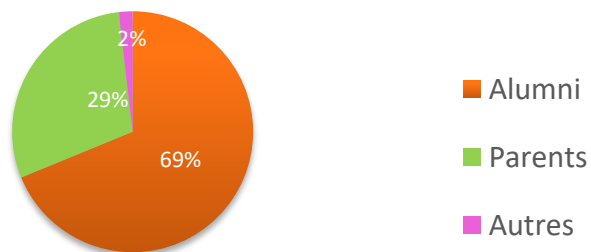

Résultat de la collecte auprès des particuliers

Montant de la collecte : 79.000 €

Répartition du montant des dons par catégorie de donateur